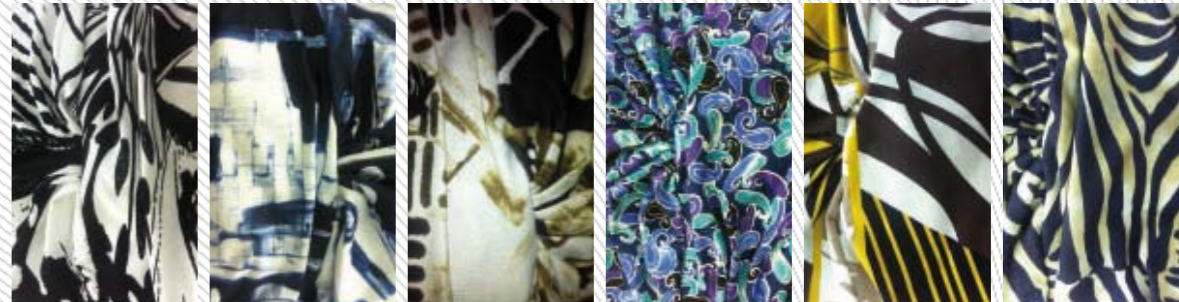

Turban Missy Lila/Violet/Violeta

Wig Band Schwarz/Black/Noir/Nero/Negro

Missy mit Spitze

Aktion Grau/Grey/Gris/Grigio

Aktion Braun/Brown/Maron/Marrone/Marron

Vienna

Katja mit Band Katja

Turban Lisa auch in diesen Farben erhältlich
Turban Lisa is also available in the colors shown above